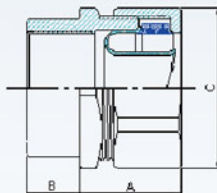

■ 鋅製防水型內螺紋接頭 (ZGSF型) Liquidtight Internal Thread Connector (TYPE ZGSF)

SONGYAM

TYPE ZGSF型 (內螺紋接頭)

- 產品材質：采用鋅合金壓鑄而成，表面鍍鋅或鍍鉻；TPE塑料，改性橡膠
- 防護等級：IP66
- 產品性能：防液體滲漏，耐腐蝕，機械强度高，通過RoHS測試
- 適用範圍：適用於C型和W型防水金屬軟管于設備的連接

型號 Type	適配軟管 For conduit size	螺紋 Thread size	螺紋 Thread size
ZGSF-12	3/8"	G3/8	M20*1.5
ZGSF-16	1/2"	G1/2	M20*1.5
ZGSF-20	3/4"	G3/4	M25*1.5
ZGSF-25	1"	G1	M32*1.5(2)
ZGSF-32	1-1/4"	G1-1/4	M40*1.5(2)
ZGSF-38	1-1/2"	G1-1/2	M50*1.5(2)
ZGSF-51	2"	G2	M63*1.5(2)
ZGSF-64	2-1/2"	G2-1/2	M75*1.5(2)
ZGSF-75	3"	G3	M85*1.5(2)
ZGSF-100	4"	G4	M100*1.5(2)