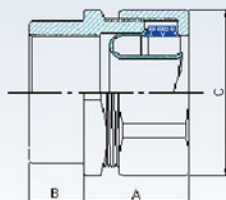

不銹鋼防水型內螺紋接頭(SSF型)
Liquidtight Internal Thread Connector (TYPE SSF)

SONGYAM

TYPE SSF-A型 (內螺紋接頭)

TYPE SSF-B型 (內螺紋接頭)

- **產品材質:** 採用不銹鋼304加工, TPE塑料, 改性橡膠;
- **防護等級:** IP66
- **產品性能:** 防液體滲漏, 耐腐蝕, 機械强度高, 通過RoHS測試
- **適用範圍:** 適用於C型和W型防水金屬軟管于設備的連接

型號 Type	適配軟管 For conduit size	螺紋 Thread size	螺紋 Thread size
SSF-12	3/8"	G3/8	M20*1.5
SSF-16	1/2"	G1/2	M20*1.5
SSF-20	3/4"	G3/4	M25*1.5
SSF-25	1"	G1	M32*1.5(2)
SSF-32	1-1/4"	G1-1/4	M40*1.5(2)
SSF-38	1-1/2"	G1-1/2	M50*1.5(2)
SSF-51	2"	G2	M63*1.5(2)
SSF-64	2-1/2"	G2-1/2	M75*1.5(2)
SSF-75	3"	G3	M85*1.5(2)
SSF-100	4"	G4	M100*1.5(2)

型號 Type	適配軟管 For conduit size	螺紋 Thread size	螺紋 Thread size
SSF-12	3/8"	5/8"-24UNEF	3/4"-20UNEF
SSF-12	3/8"	7/8"-20UNEF	1"-20UNEF
SSF-12	3/8"	13/16"-18UNEF	
SSF-16	1/2"	1"-20UNEF	13/16"-18UNEF
SSF-16	1/2"	17/16"-18UNEF	
SSF-20	3/4"	13/16"-18UNEF	17/16"-18UNEF
SSF-25	1"	17/16"-18UNEF	
SSF-32	1-1/4"	1-3/4"-18UNEF	
SSF-38	1-1/2"	2"-18UNEF	